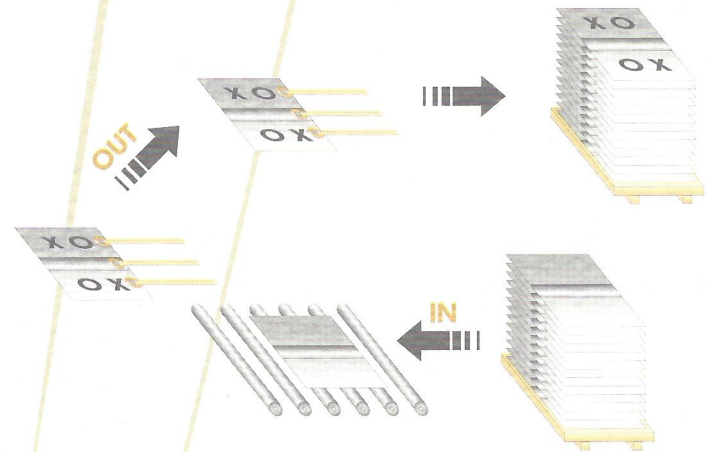

FUSTELLATRICE

DIE CUTTING FORM

CON 3 O 4 ASSI DORATURE

WITH 3 OR 4 AXIS

OPZIONALE

OPTIONAL

CON "ALTA PILA"

Scarico automatico su pallet

WITH "HIGH PILE" STACKER

Conveyor of worked material to pallet

"INTRODUTTORE"

Per copertine rigide alimentazione e scarico in continuo

"BOOK FEEDER"

Feeds Book Cases in continuous (up to 5mm (0,20") thickness); with automatic delivery

Modello D 56x74

FOGLIO

AUTOLUBRIFICATE

142 cm
56"

198 cm
11'6"

2,60 m

102"
3,50 m
6'6"

CLOSED